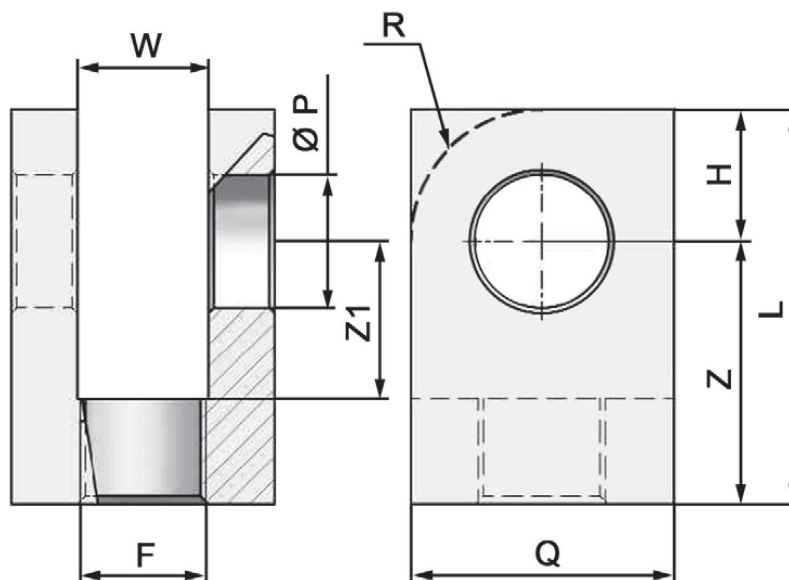

Zylinderkomponenten – Edelstahl

– CFFX - Gabel mit Gewinde –

Material: rostfreier Stahl AISI 316

Bestell-Nr.	Typ	ØP	L	Z	Z1	H	Q	W	R	F	kg
124-080-01100	CFFX0161615	16,20	55	39	24	16	35	16	-	M16 x 1,5	0,30
124-080-01150	CFFX0202015	20,25	65	45	30	20	40	20	-	M20 x 1,5	0,40
124-080-01200	CFFX0252420	25,25	75	50	30	25	50	25	-	M24 x 2,0	0,75