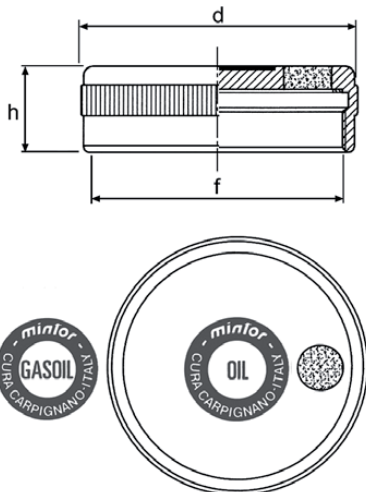

## Einfüllstopfen

### TFES/Z - Schraubdeckel mit Entlüftung

## Filling plugs

TFES/Z - screw cap with breather

- Deckel mit Innengewinde aus vergütetem Leichtmetall mit Entlüftung, komplett mit Dichtung, für große Behälter geeignet
- der im Deckel eingebaute kugelförmige 40 Mikron-Bronzefilter ermöglicht den Austritt des inneren Drucks und vermeidet das Eindringen von Fremdkörpern während der Ansaugphase
- *cap with internal thread in tempered hardened light alloy for applications on sleeves with male thread*
- *the spherical bronze filter of 40 microns built into the cap vents internal pressure and keeps out foreign bodies during the intake stroke*

Bestell-Nr. code	Typ type		f	d	h	Code
340-430-01000	TFES/Z0G	Öl/oil	1"	40	20	1WFSZ002
340-430-01100	TFES/Z1G		1 1/4"	50	20	1WFSZ102
340-430-01200	TFES/Z2G		1 1/2"	55	20	1WFSZ202
340-430-01300	TFES/Z3G		2"	65	20	1WFSZ302
340-430-01400	TFES/Z4M		60 x 2	65	20	1WFSZ402
340-430-01050	TFES/Z0G	Diesel/gasoil	1"	40	20	1WFSZ003
340-430-01150	TFES/Z1G		1 1/4"	50	20	1WFSZ103
340-430-01250	TFES/Z2G		1 1/2"	55	20	1WFSZ203
340-430-01350	TFES/Z3G		2"	65	20	1WFSZ303
340-430-01450	TFES/Z4M		60 x 2	65	20	1WFSZ403