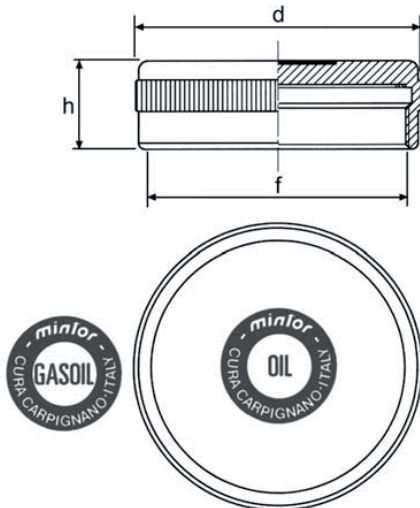

Einfüllstopfen

TFE/Z - Stopfen mit Muttergewinde

Filling plugs

TFE/Z - female threaded plug

- Stopfen mit Innengewinde aus vergütetem Leichtmetall zur Anwendung an Verbindungsmuffen mit Außengewinde
- auf Wunsch wird er mit verschiedenen Beschriftungen geliefert
- *plug with internal thread in tempered hardened light alloy for applications on sleeves with male thread.*
- *optionally available with different wordings*

Bestell-Nr. code	Typ type		f	d	h	Code
340-420-01000	TFE/Z0G	Öl/oil	1"	40	20	1WCPA002
340-420-01100	TFE/Z1G		1 1/4"	50	20	1WCPA102
340-420-01200	TFE/Z2G		1 1/2"	55	20	1WCPA202
340-420-01300	TFE/Z3G		2"	65	20	1WCPA302
340-420-01400	TFE/Z4M		60 x 2	65	20	1WCPA402
340-420-01050	TFE/Z0G	Diesel/gasoil	1"	40	20	1WCPA003
340-420-01150	TFE/Z1G		1 1/4"	50	20	1WCPA103
340-420-01250	TFE/Z2G		1 1/2"	55	20	1WCPA203
340-420-01350	TFE/Z3G		2"	65	20	1WCPA303
340-420-01450	TFE/Z4M		60 x 2	65	20	1WCPA403